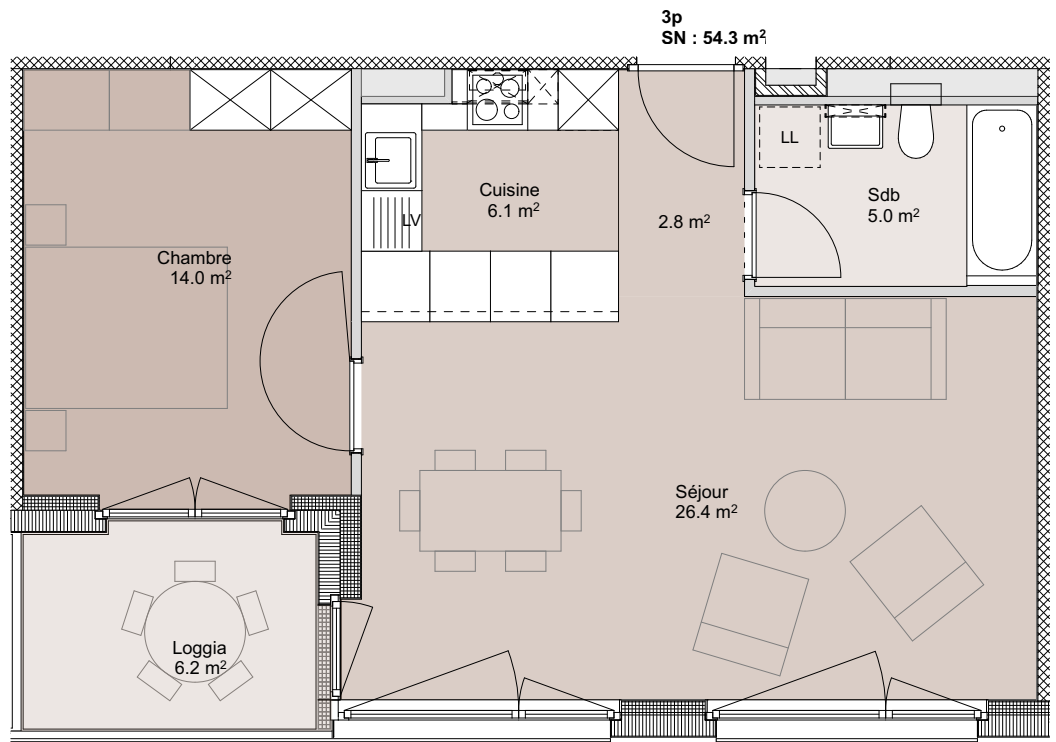

SURFACES PPE

Appartement 64 m²

Loggia 6 m²

COMMERCIALISATION

Comptoir Immobilier
Cours de Rive 7
CP 3753
1211 Genève 3

ventes@comptoir-immo.ch
+41(0) 22 319 88 03
www.comptoir-immo.ch