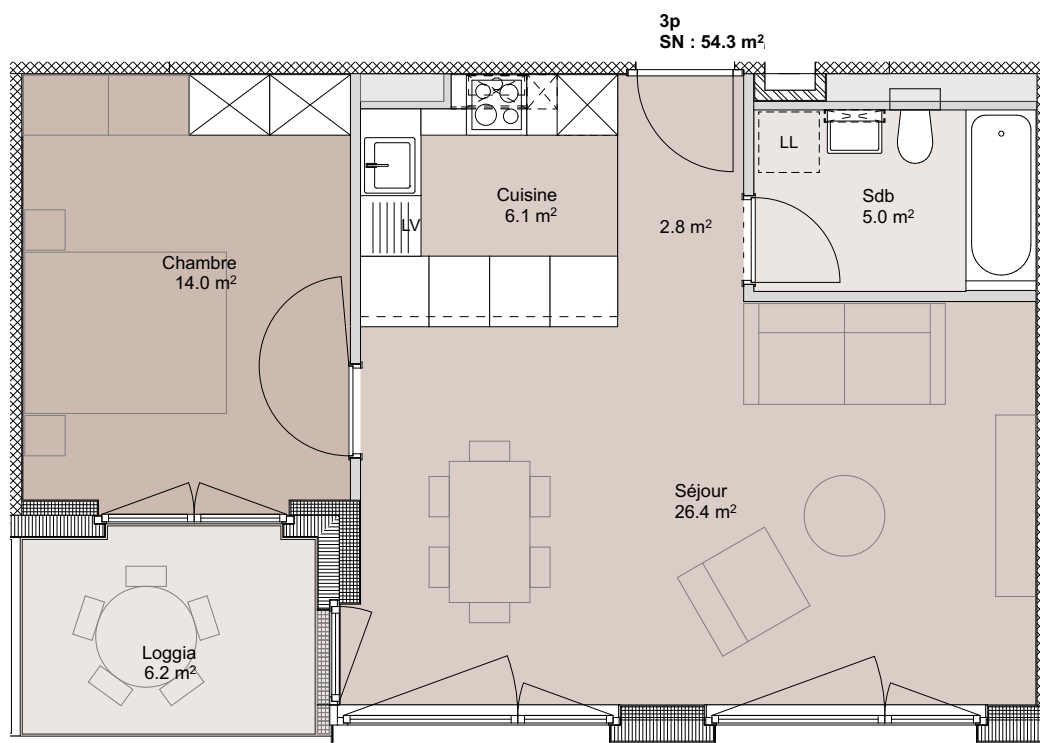

SURFACES PPE

Appartement 64 m²

Loggia 6 m²

COMMERCIALISATION

Comptoir Immobilier
Cours de Rive 7
CP 3753
1211 Genève 3

ventes@comptoir-immo.ch
+41(0) 22 319 88 03
www.comptoir-immo.ch