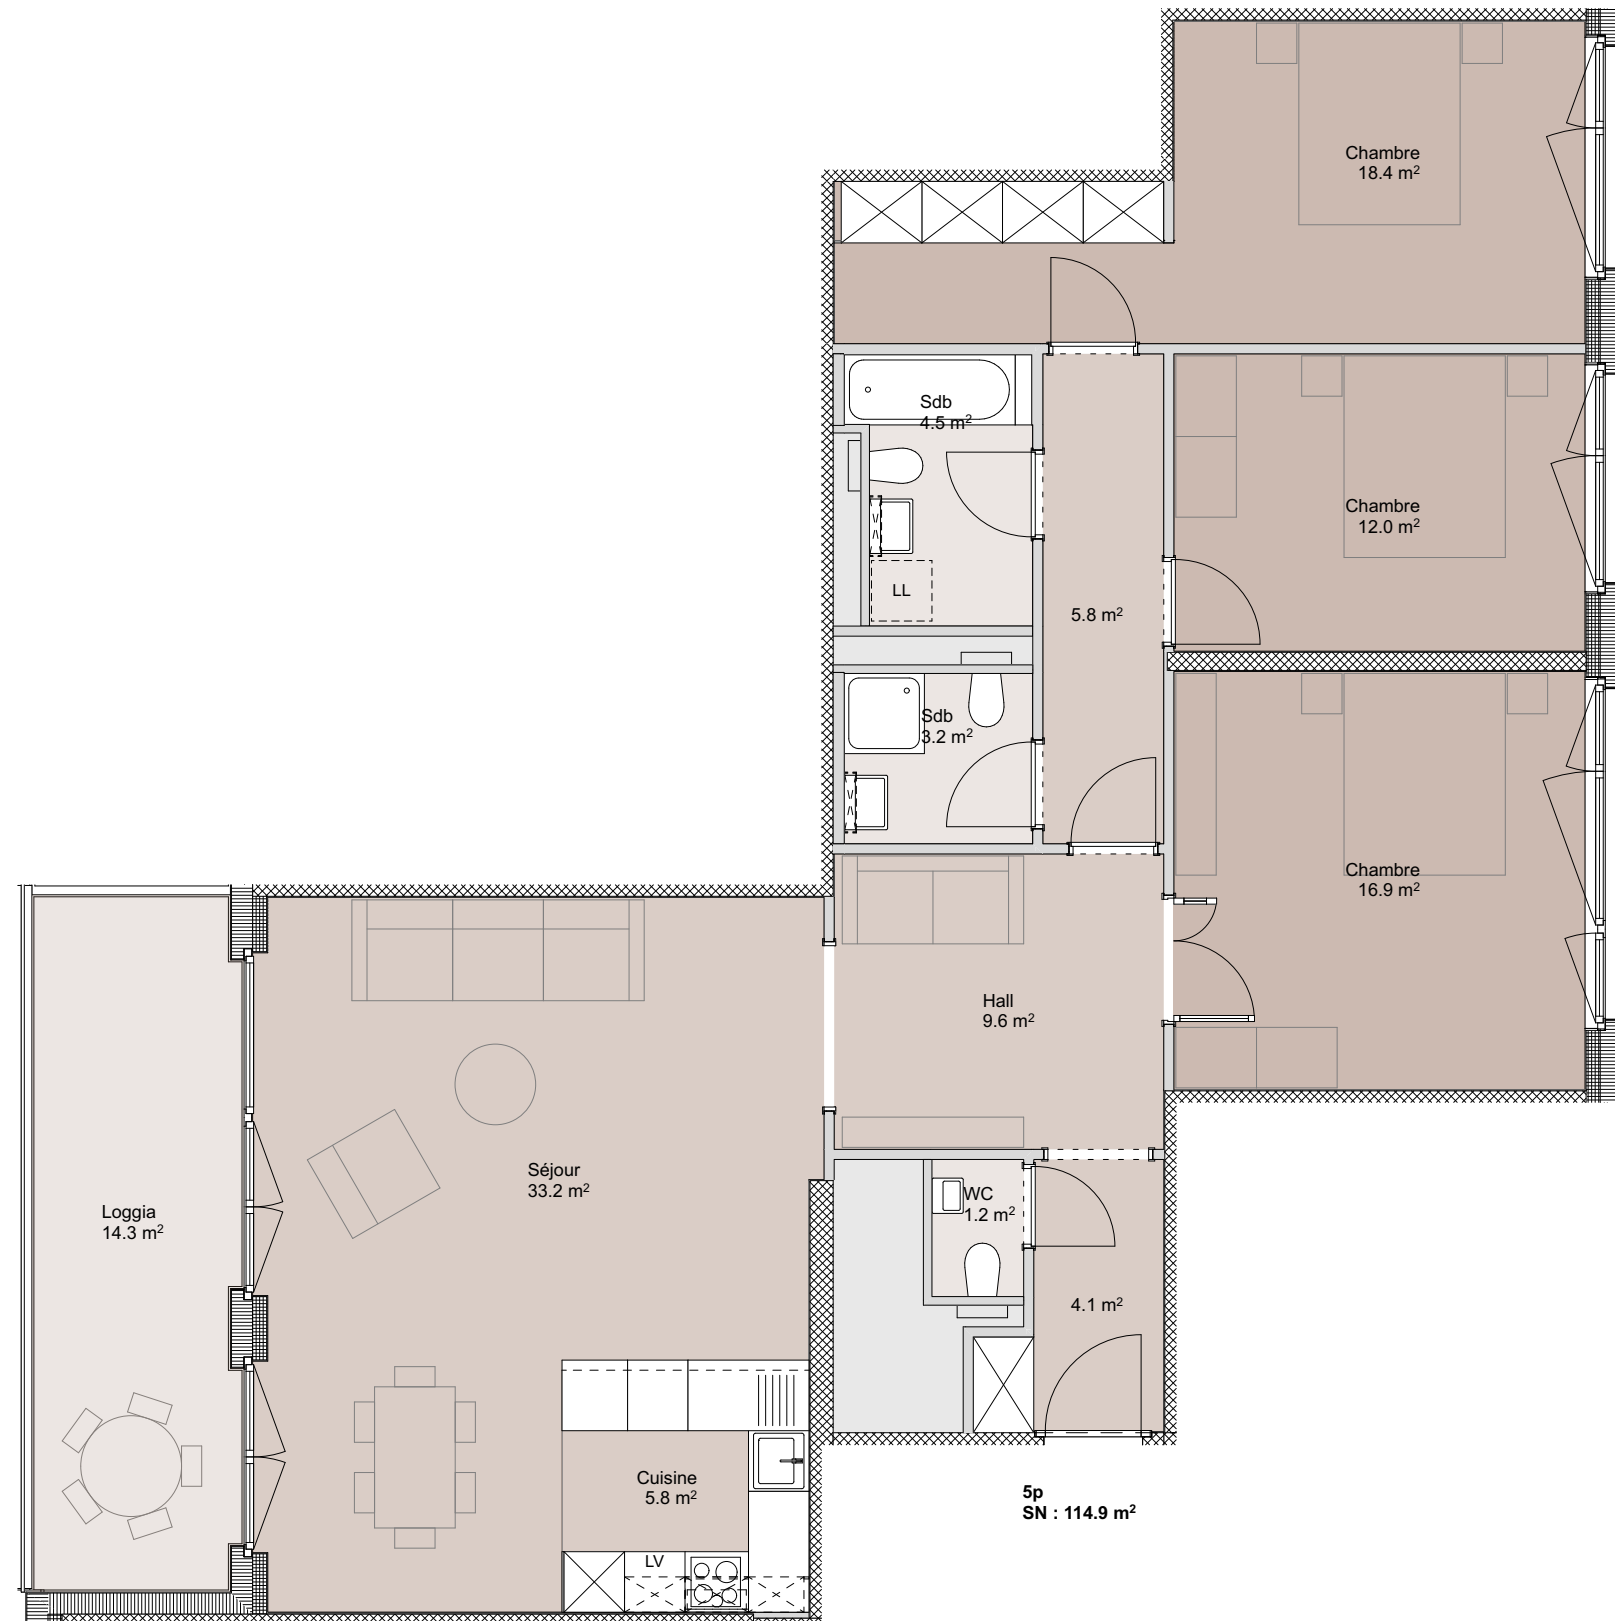

SURFACES PPE

Appartement 137 m²

Loggia 15 m²

COMMERCIALISATION

Comptoir Immobilier
Cours de Rive 7
CP 3753
1211 Genève 3

ventes@comptoir-immo.ch
+41(0) 22 319 88 03
www.comptoir-immo.ch