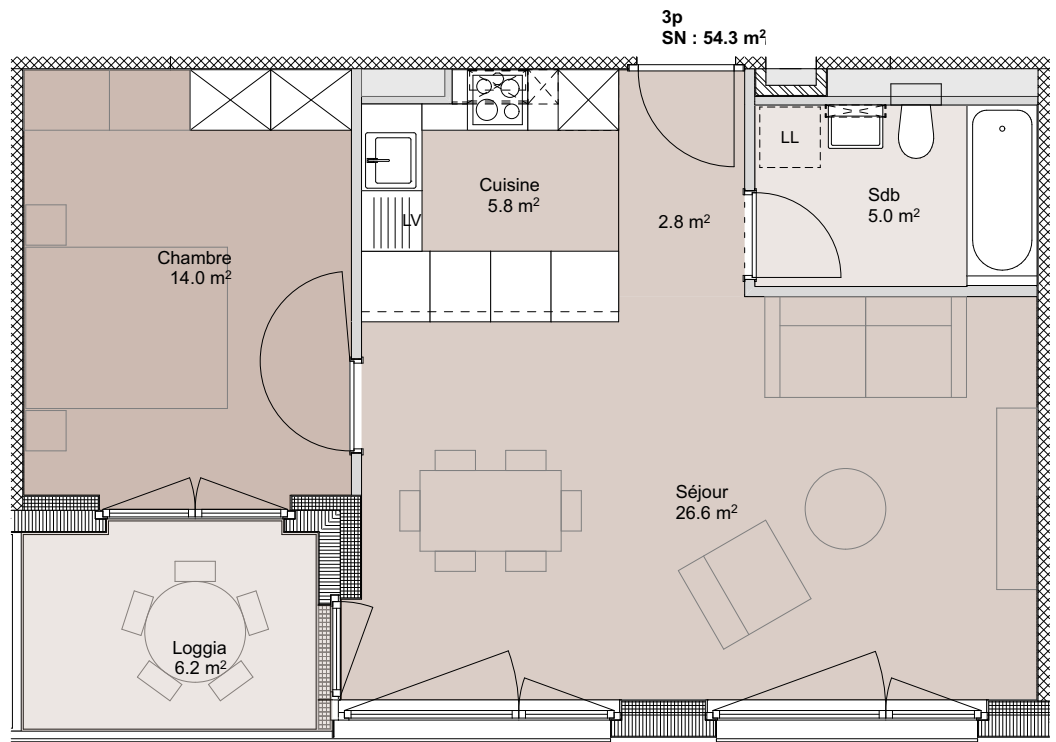

SURFACES PPE

Appartement 64 m²

Loggia 6 m²

COMMERCIALISATION

Comptoir Immobilier
Cours de Rive 7
CP 3753
1211 Genève 3

ventes@comptoir-immo.ch
+41(0) 22 319 88 03
www.comptoir-immo.ch