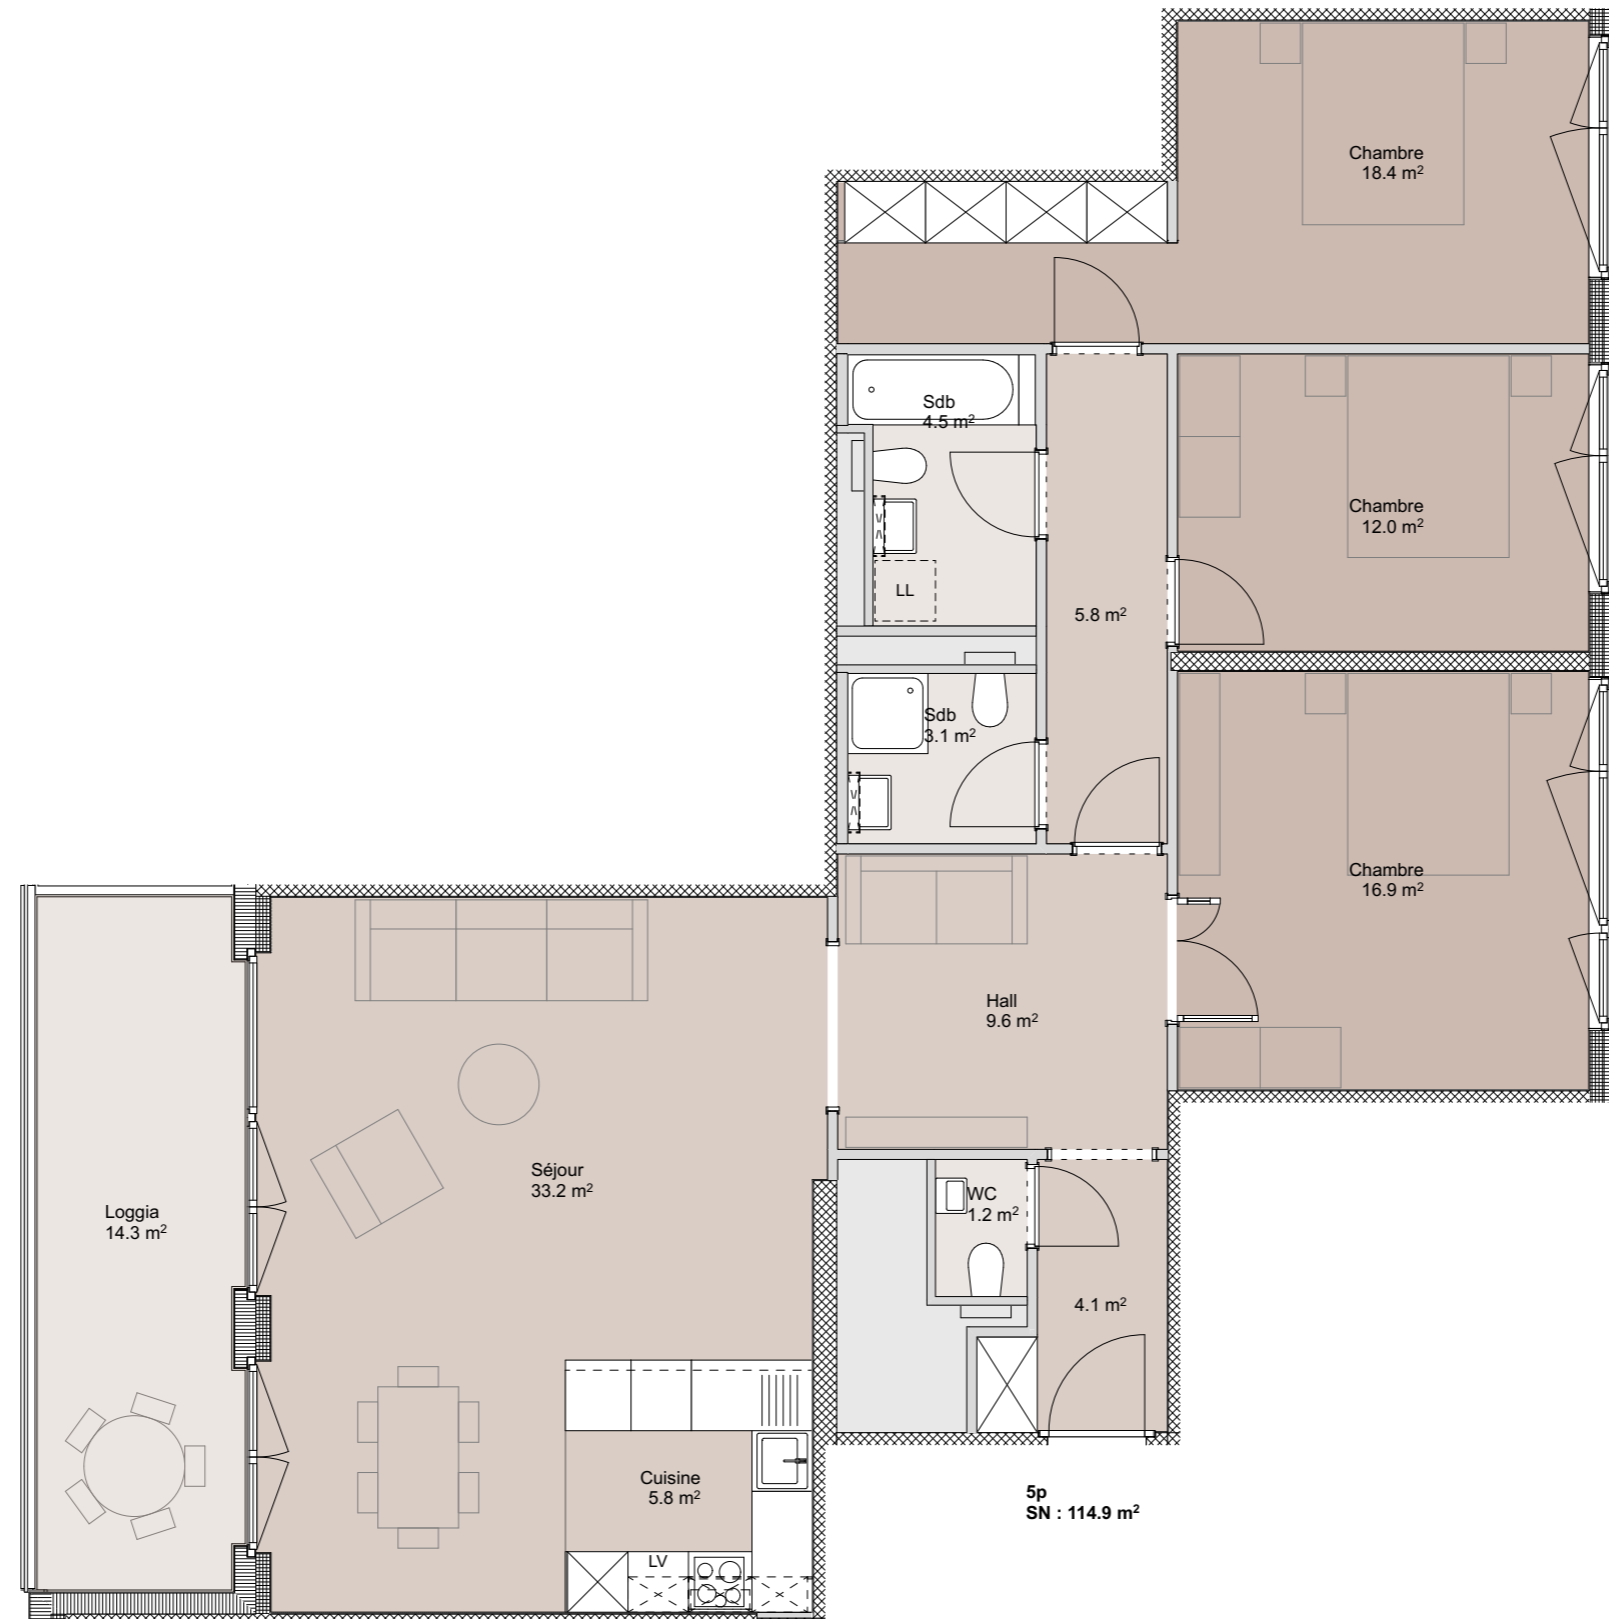

SURFACES PPE

Appartement 137 m²

Loggia 15 m²

COMMERCIALISATION

Comptoir Immobilier
Cours de Rive 7
CP 3753
1211 Genève 3

ventes@comptoir-immo.ch
+41(0) 22 319 88 03
www.comptoir-immo.ch