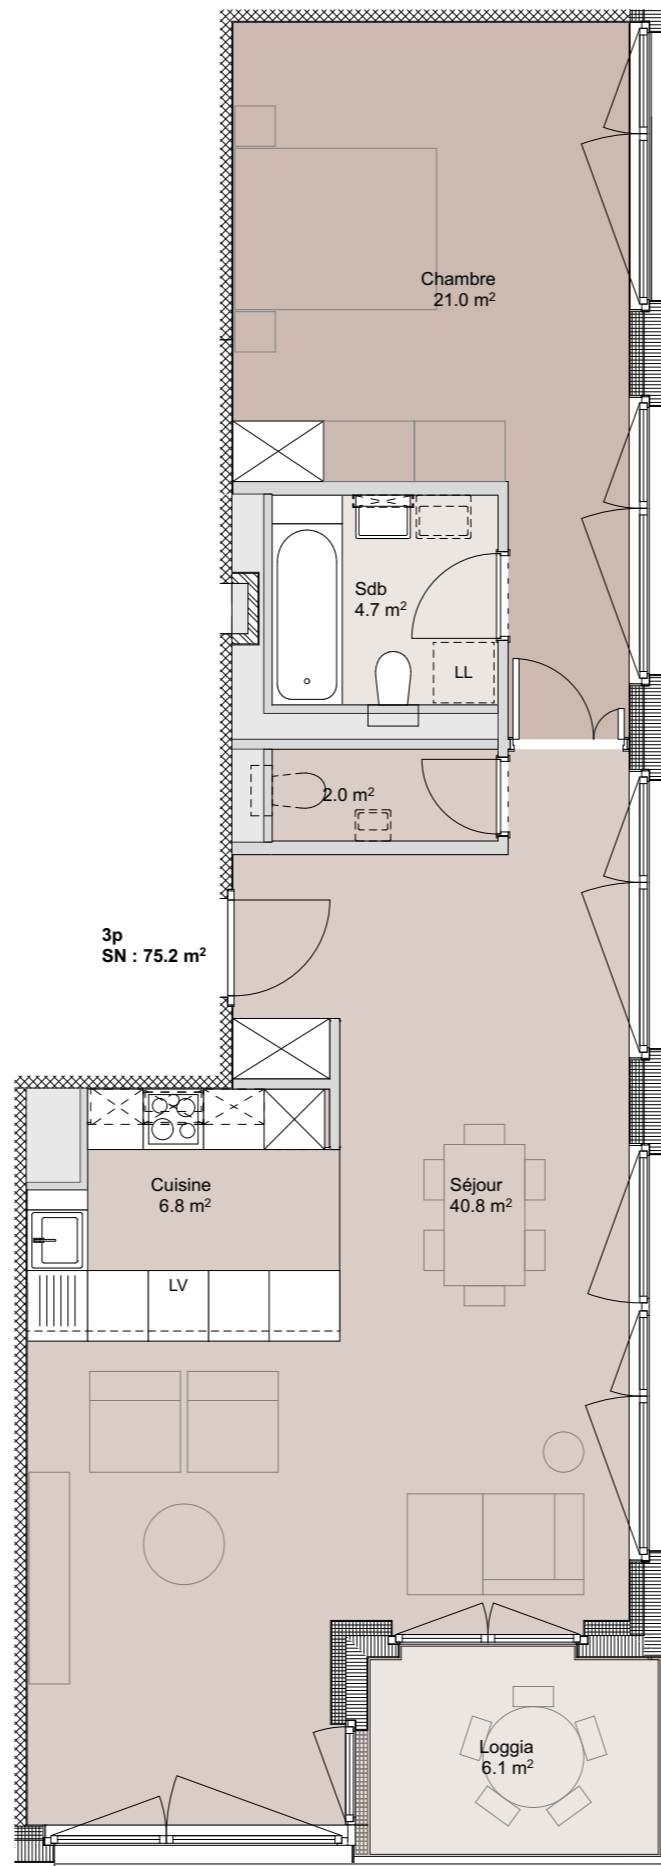

SURFACES PPE

Appartement 93 m²

Loggia 6 m²

COMMERCIALISATION

Comptoir Immobilier
Cours de Rive 7
CP 3753
1211 Genève 3

ventes@comptoir-immo.ch
+41(0) 22 319 88 03
www.comptoir-immo.ch