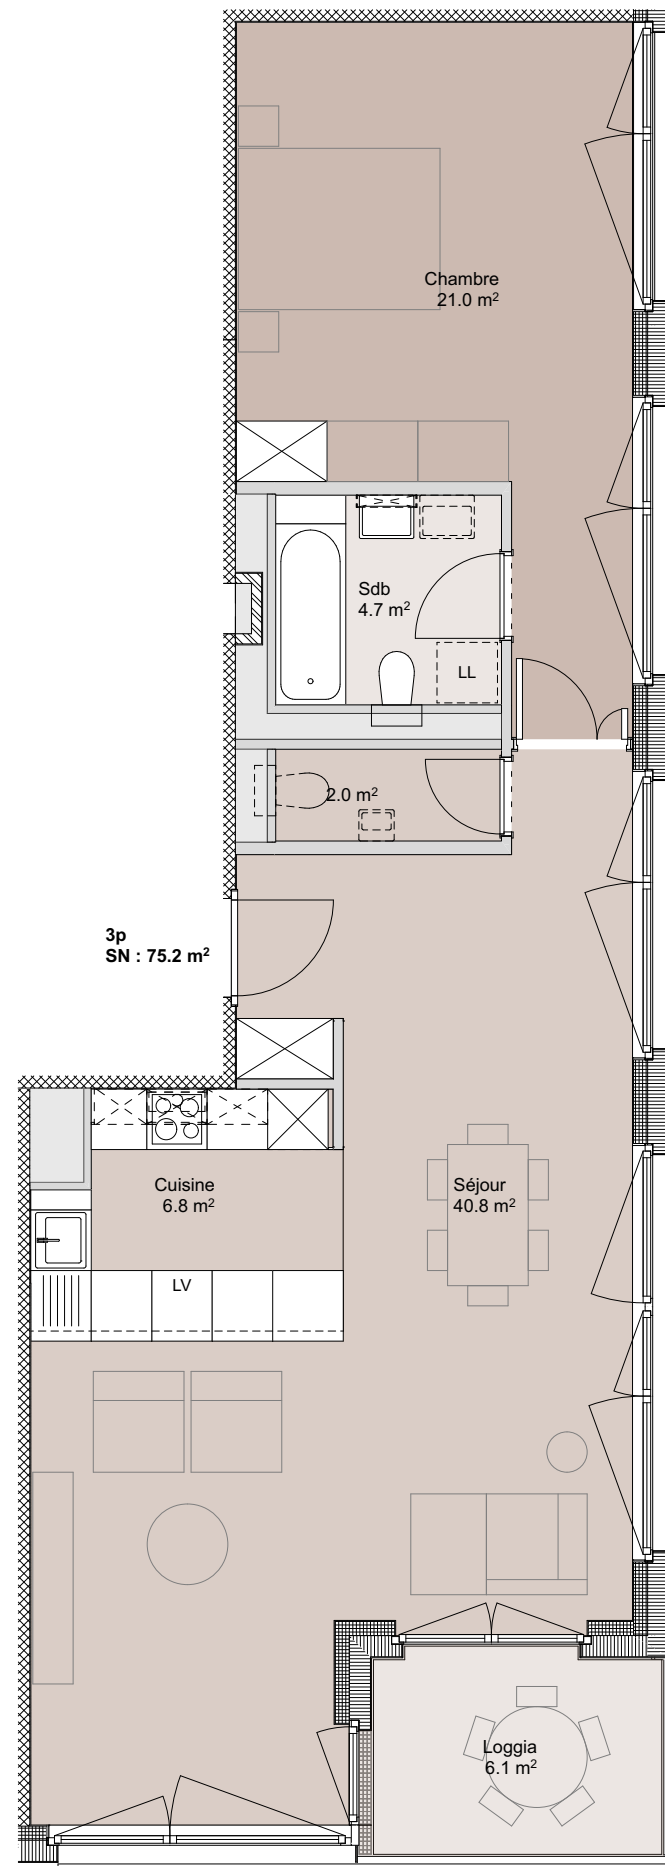

SURFACES PPE

Appartement 93 m²

Loggia 6 m²

COMMERCIALISATION

Comptoir Immobilier
Cours de Rive 7
CP 3753
1211 Genève 3

ventes@comptoir-immo.ch
+41(0) 22 319 88 03
www.comptoir-immo.ch