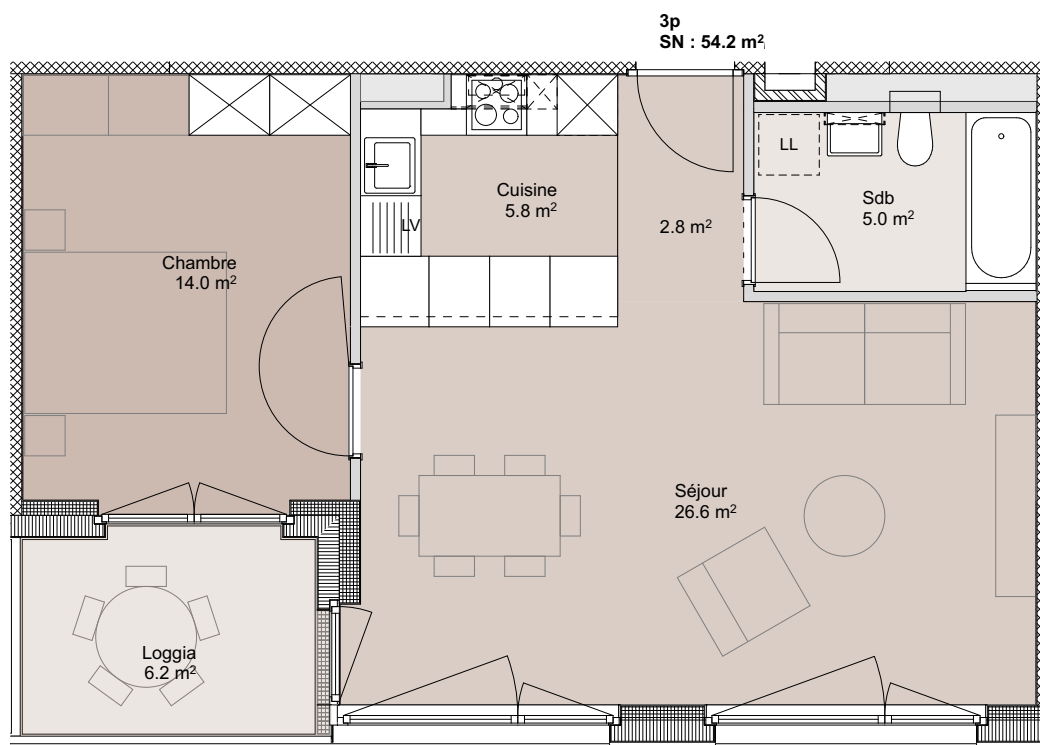

SURFACES PPE

Appartement 64 m²

Loggia 6 m²

COMMERCIALISATION

Comptoir Immobilier
Cours de Rive 7
CP 3753
1211 Genève 3

ventes@comptoir-immo.ch
+41(0) 22 319 88 03
www.comptoir-immo.ch