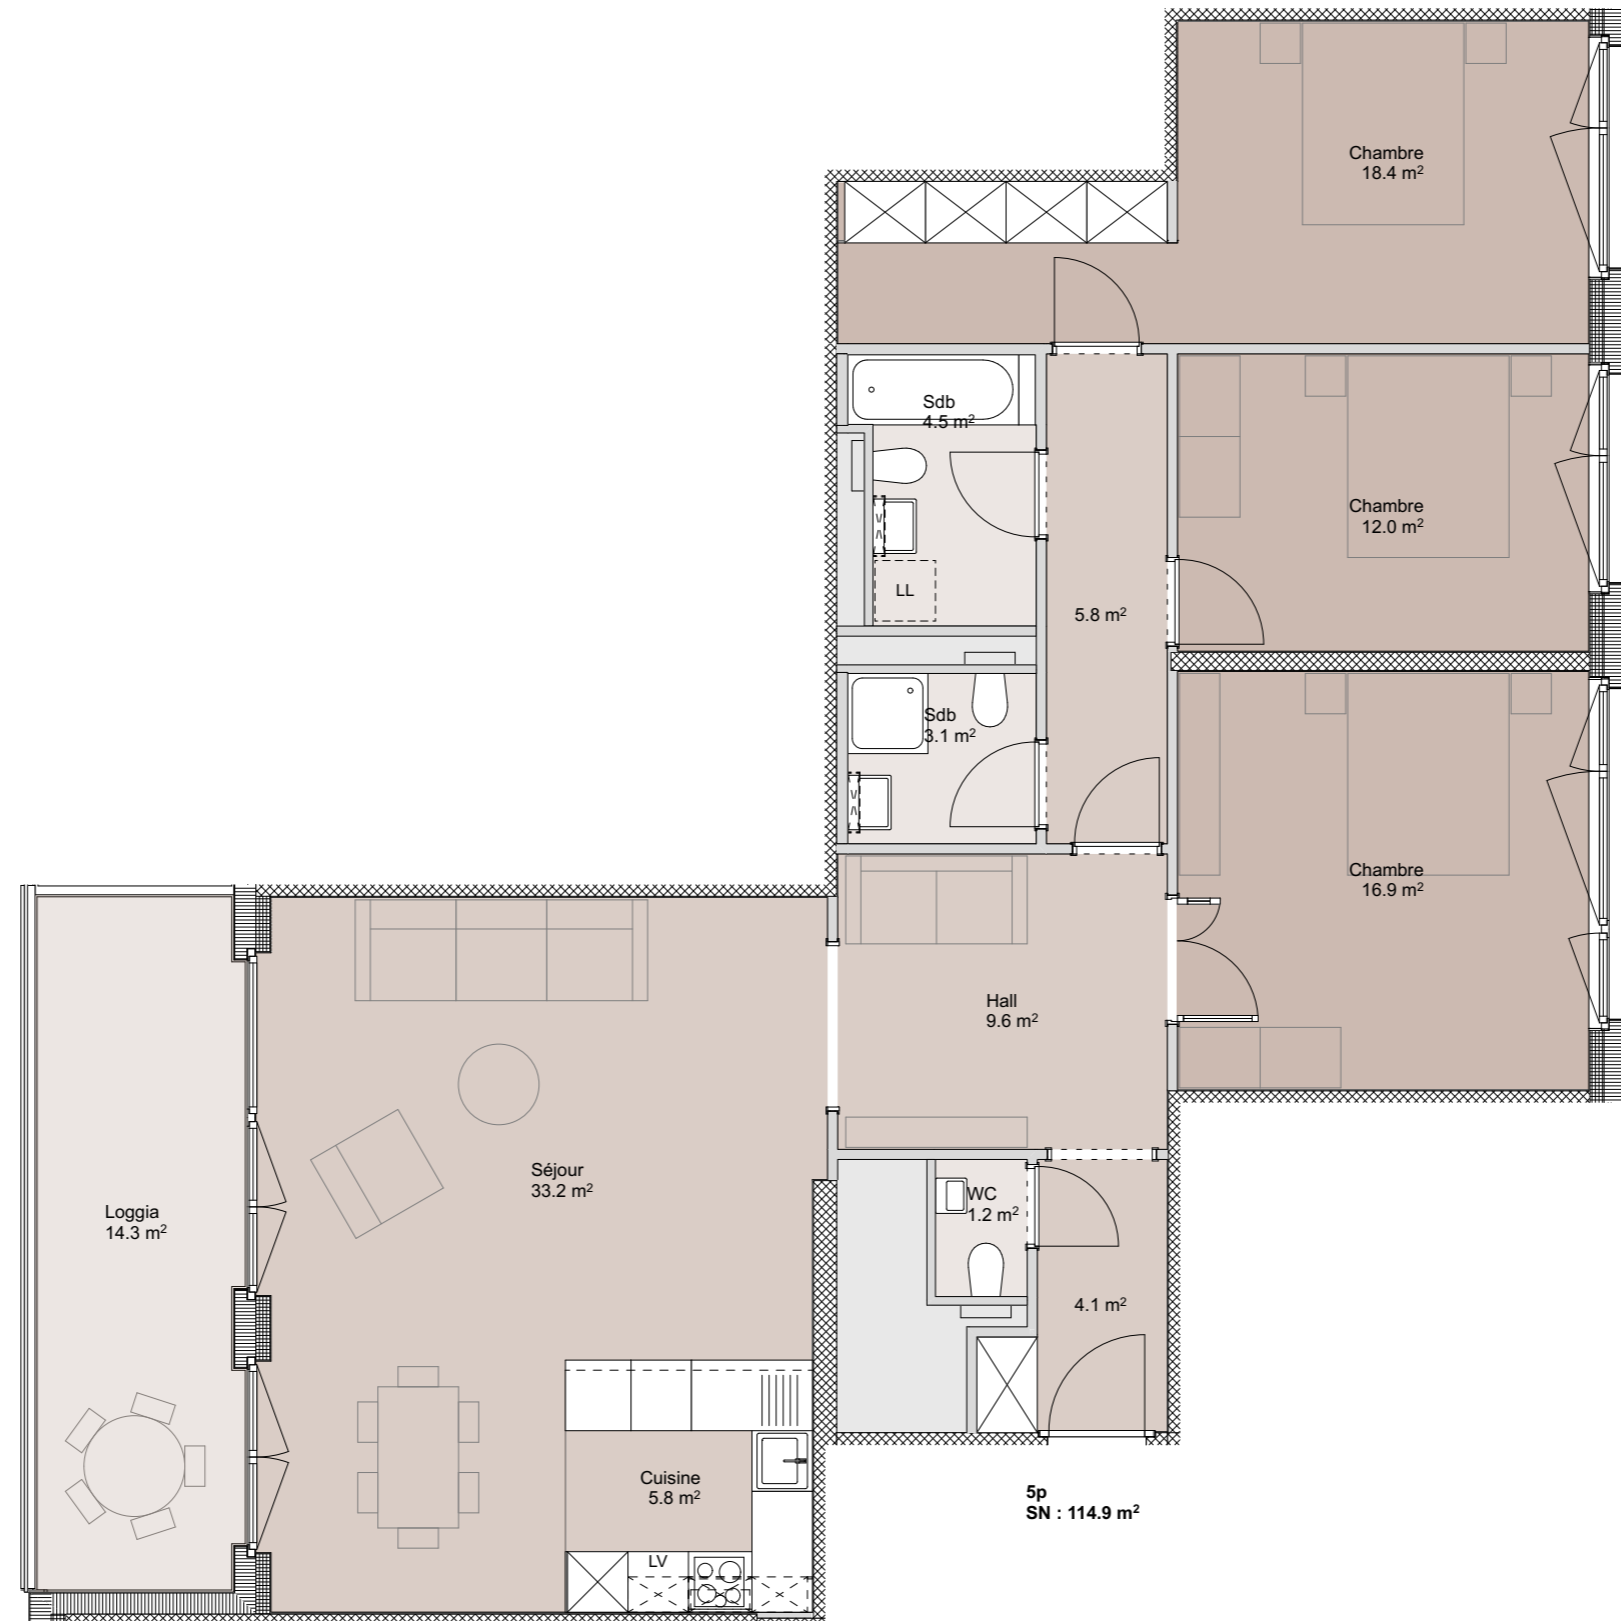

SURFACES PPE

Appartement 137 m²

Loggia 15 m²

COMMERCIALISATION

Comptoir Immobilier
Cours de Rive 7
CP 3753
1211 Genève 3

ventes@comptoir-immo.ch
+41(0) 22 319 88 03
www.comptoir-immo.ch